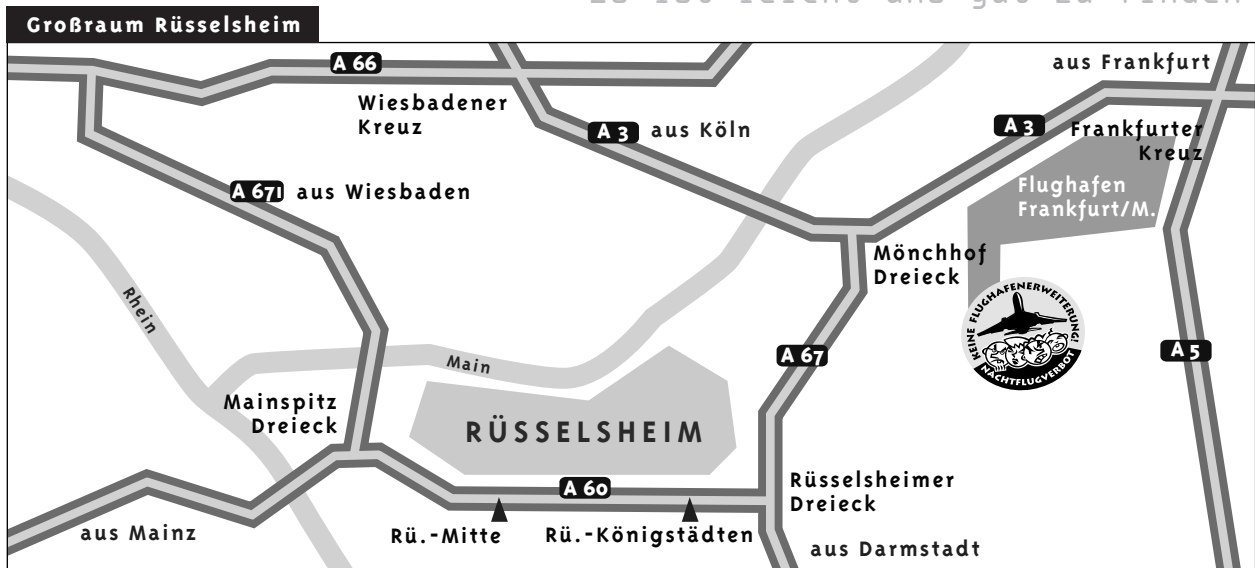

**Trashline
Studios**

**Trashline Studios
Studio für Illustration und Kommunikation**

Eisenstraße 37
D-65428 Rüsselsheim
Telefax: 06142/46090
ISDN/Leonardo: 06142/152037
Internet: www.trashline.com

Thomas Marutschke
Illustrator
Telefon: 06142/23344
E-Mail: thomas@trashline.com

Karin Neumert-Marutschke
Mediendesignerin
Telefon: 06142/22329
E-Mail: karin@trashline.com

Gut gefunden.
Es ist leicht uns gut zu finden.

Aus Richtung Mainz/Wiesbaden

Von A60 kommend | Ausfahrt Rüsselsheim Mitte | links einordnen Richtung Rüsselsheim-Innenstadt | vor der Brücke nach rechts abbiegen (= Richtung Hasengrund) | auf Kurt-Schumacher-Ring nach Brückendurchfahrt bei Tankstelle rechts in Uranstraße abbiegen | an Kreuzung nach links auf Eisenstraße fahren | Rechte Straßenseite – Eisenstraße 37 – hier sind wir!

Aus Richtung Frankfurt/Darmstadt

Von A67 kommend | Ausfahrt Rüsselsheim Königstädten | links einordnen Richtung Rüsselsheim-Innenstadt | Erste Ampel (an der Polizei) nach links ins Gewerbegebiet Hasengrund abbiegen | Erste Straße nach rechts abbiegen (= Eisenstraße) | nach Linkskurve bis Ecke Manganstraße fahren | Linke Straßenseite – Hausnummer 37 – hier sind wir!