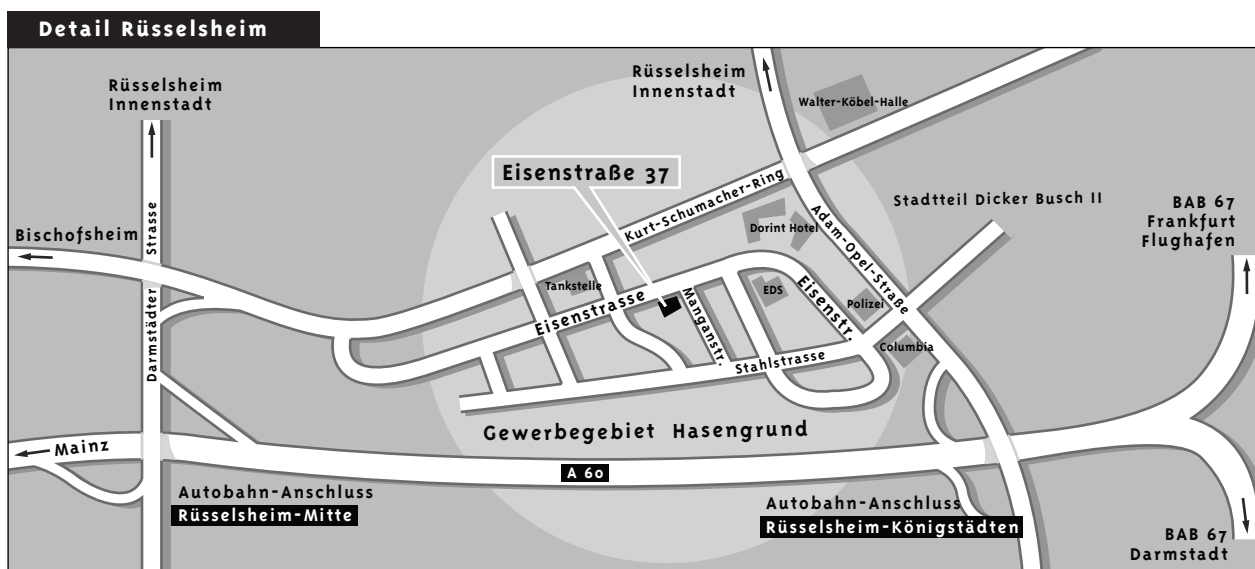

Karin Neumert-Marutschke
Mediendesignerin
Telefon: 06142/22329
E-Mail: karin@trashline.com

Gut gefunden.
Es ist leicht uns gut zu finden.

Aus Richtung Mainz/Wiesbaden

Von A60 kommend | Ausfahrt Rüsselsheim Mitte | links einordnen Richtung Rüsselsheim-Innenstadt | vor der Brücke nach rechts abbiegen (= Richtung Hasengrund) | auf Kurt-Schumacher-Ring nach Brückendurchfahrt bei Tankstelle rechts in Uranstraße abbiegen | an Kreuzung nach links auf Eisenstraße fahren | Rechte Straßenseite – Eisenstraße 37 – hier sind wir!

Aus Richtung Frankfurt/Darmstadt

Von A67 kommend | Ausfahrt Rüsselsheim Königstädten | links einordnen Richtung Rüsselsheim-Innenstadt | Erste Ampel (an der Polizei) nach links ins Gewerbegebiet Hasengrund abbiegen | Erste Straße nach rechts abbiegen (= Eisenstraße) | nach Linkskurve bis Ecke Manganstraße fahren | Linke Straßenseite – Hausnummer 37 – hier sind wir!